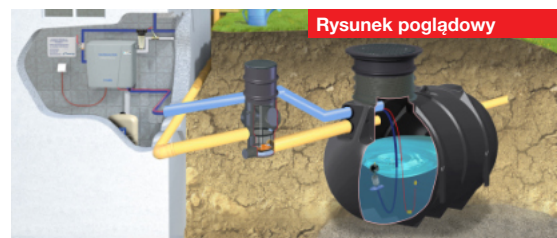

Rysunek poglądowy

Zestaw domowo-ogrodowy STANDARD ze zbiornikiem BlueLine

	nazwa	dostępność	kod produktu	cena netto	cena brutto
12	Zestaw ze zbiornikiem BlueLine II 5 200l	●	ZWDS0008	17 671	21 736
13	Zestaw ze zbiornikiem BlueLine II 7 600l	●	ZWDS0009	20 088	24 709
14	Zestaw ze zbiornikiem BlueLine II 10 000l	●	ZWDS0010	23 148	28 472

Rysunek poglądowy

Zestaw domowo-ogrodowy STANDARD ze zbiornikiem F-Line

	nazwa	dostępność	kod produktu	cena netto	cena brutto
15	Zestaw ze zbiornikiem F-Line II 3 000l	●	ZWDS0012	18 153	22 328
16	Zestaw ze zbiornikiem F-Line II 5 000l	●	ZWDS0013	21 326	26 231
17	Zestaw ze zbiornikiem F-Line II 7 500l	●	ZWDS0014	24 755	30 449