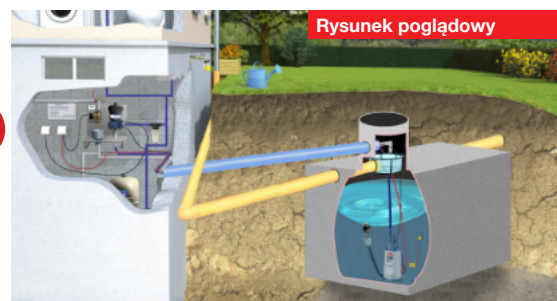

Rysunek poglądowy

NOWOŚĆ 2026

W skład zestawu adaptacyjnego domowo-ogrodowego STANDARD do zbiorników podziemnych na deszczówkę wchodzi:

Centrala RainMaster Favorit 55SC + filtr kosztowy z wycięciem + pływający pobór wody + filtr domowy do wody 1" + wkład filtracyjny 100 µm + naczynie GWS 35LV

Zestaw PREMIUM - do zbiorników podziemnych na deszczówkę

	nazwa	dostępność	kod produktu	cena netto	cena brutto
2	Zestaw STANDARD - do zbiorników podziemnych na deszczówkę	●	ZWAD12	8 019	9 863