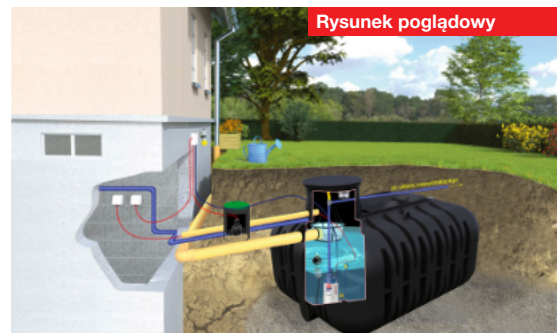

Zestaw ogrodowy PREMIUM ze zbiornikiem EcoLine Slim

nowość 2026

	nazwa	dostępność	kod produktu	cena netto	cena brutto
9	Zestaw ze zbiornikiem EcoLine Slim 2 850l	●	ZWOP0025	9 019	11 093
10	Zestaw ze zbiornikiem EcoLine Slim 3 500l	●	ZWOP0026	9 280	11 414
11	Zestaw ze zbiornikiem EcoLine Slim 4 500l	●	ZWOP0027	9 905	12 183
12	Zestaw ze zbiornikiem EcoLine Slim 5 500l	●	ZWOP0028	10 412	12 807
13	Zestaw ze zbiornikiem EcoLine Slim 6 500l	●	ZWOP0029	10 830	13 321
14	Zestaw ze zbiornikiem EcoLine Slim 8 000l	●	ZWOP0030	12 671	15 586
15	Zestaw ze zbiornikiem EcoLine Slim 10 000l	●	ZWOP0031	16 192	19 916