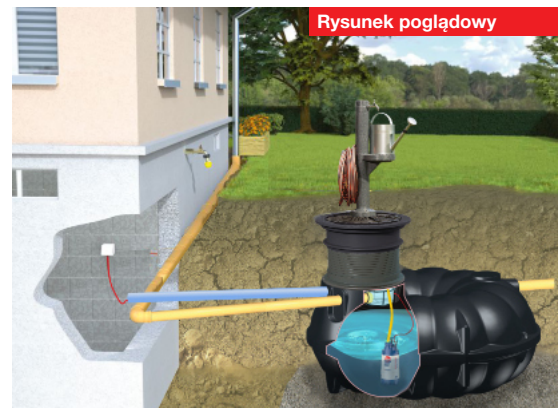

Zestawy adaptacyjne ogrodowe do zbiorników podziemnych

W skład zestawu adaptacyjnego ECO do zbiorników podziemnych na deszczówkę wchodzi:

pompa Q1000 + filtr koszykowy z wycięciem + skrzynka ogrodowa + wąż ciśnieniowy

Zestaw ECO - do zbiorników podziemnych na deszczówkę

	nazwa	dostępność	kod produktu	cena netto	cena brutto
1	Zestaw ECO - do zbiorników podziemnych na deszczówkę	●	ZWAD0001	1 270	1 562

W skład zestawu adaptacyjnego PREMIUM do zbiorników podziemnych na deszczówkę wchodzi:

Pompa Top Mutli Evo Tech 4 z pływającym koszem ssawnym i naczyniem przeponowym 1 l + filtr koszykowy z wycięciem + skrzynka ogrodowa + zestaw napełniający 24V 1"

Zestaw PREMIUM - do zbiorników podziemnych na deszczówkę

	nazwa	dostępność	kod produktu	cena netto	cena brutto
2	Zestaw PREMIUM - do zbiorników podziemnych na deszczówkę	●	ZWAD0002	4 397	5 408

UWAGA! Wizualizacje mają charakter poglądowy, zbiorniki niezależnie od zestawu nie znajdują się w zakresie dostawy. Zestaw służy zarówno do zbiorników betonowych, tworzywowych oraz z włókna szklanego.

Rozbuduj swój system

Dodatki i akcesoria do zestawów ogrodowych

	nazwa	dostępność	kod produktu	cena netto	cena brutto
1	Zestaw Autoreel - automatyczny zwijacz węża ogrodowego				
2	Dekoracyjny punkt poboru wody (cennik dodatkowy)				
3	Dekoracyjny punkt poboru wody PREMIUM (montaż na pokrywie zbiornika)				
4	Czujnik poziomu cieczy AQUATO	●	CZPC0001	930	1 144

Parametry pompy:
 $Q_{max} = 5,5 \text{ m}^3/\text{h}$
 $H_{max} = 30 \text{ m}$
 $P = 1 \text{ kW}$