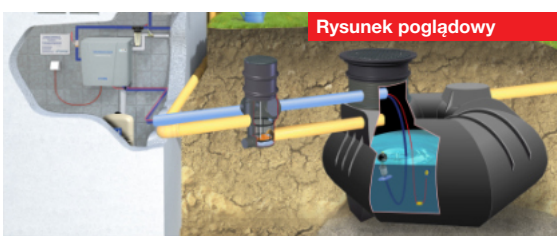

Rysunek poglądowy

**Zestaw domowo-ogrodowy STANDARD ze zbiornikiem Octagon**

	nazwa	dostępność	kod produktu	cena netto	cena brutto
22	Zestaw ze zbiornikiem Octagon 4 000l	●	ZWDS0022	17 373	21 369
23	Zestaw ze zbiornikiem Octagon 7 500l	●	ZWDS0023	24 837	30 550
24	Zestaw ze zbiornikiem Octagon 11 000l	●	ZWDS0024	31 719	39 014