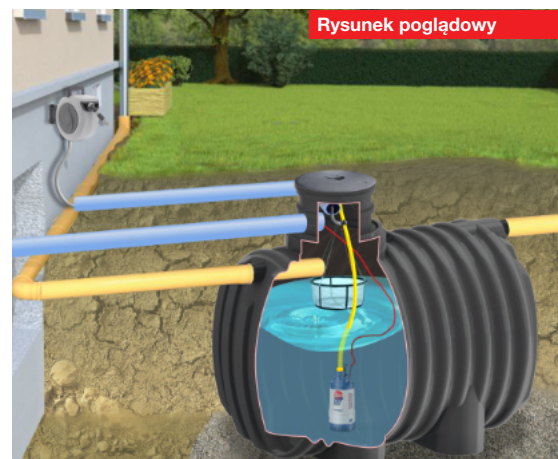

Rysunek poglądowy

Rysunek poglądowy