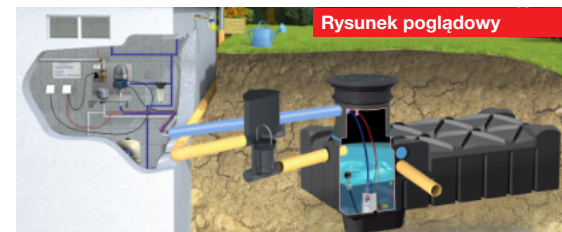

Zestaw domowo-ogrodowy ECO ze zbiornikiem F-Line

	nazwa	dostępność	kod produktu	cena netto	cena brutto
15	Zestaw ze zbiornikiem F-Line II 3 000l	●	ZWDE0012	15 453	19 007
16	Zestaw ze zbiornikiem F-Line II 5 000l	●	ZWDE0013	18 610	22 891
17	Zestaw ze zbiornikiem F-Line II 7 500l	●	ZWDE0014	22 022	27 087