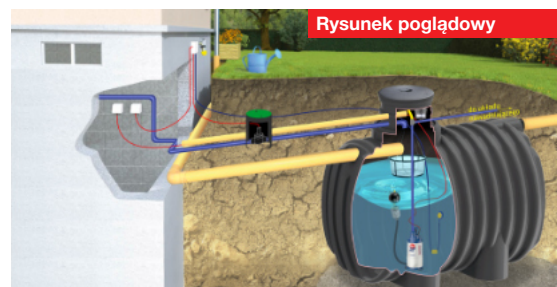

Do zbiorników F-Line: pompa Top Multi Evo Tech 4 z pływającym koszem ssawnym i naczyniem przeponowym 1 l + pokrywa TwinCover z poborem + rura wznosząca VS20 + pierścień dystansowy + 2x uszczelka + zestaw napelniający 24V 1" + filtr koszowy z wycięciem + wąż ciśnieniowy

Do zbiorników NEO: pompa Top Multi Evo Tech 4 z pływającym koszem ssawnym i naczyniem przeponowym 1 l + pokrywa TwinCover z poborem + rura wznosząca VS20 + pierścień dystansowy + 2x uszczelka + zestaw napelniający 24V 1" + filtr koszowy z wycięciem + wąż ciśnieniowy

Do zbiorników Octagon: pompa Top Multi Evo Tech 4 z pływającym koszem ssawnym i naczyniem przeponowym 1 l + pokrywa TwinCover z poborem + rura wznosząca VS20 + pierścień dystansowy + 2x uszczelka + zestaw napelniający 24V 1" + filtr koszowy z wycięciem + wąż ciśnieniowy

Zestaw ogrodowy PREMIUM ze zbiornikiem EcoLine II

	nazwa	dostępność	kod produktu	cena netto	cena brutto
1	Zestaw ze zbiornikiem EcoLine II 1 700l	●	ZWOP0111	8 073	9 930
2	Zestaw ze zbiornikiem EcoLine II 2 200l	●	ZWOP0112	8 245	10 142
4	Zestaw ze zbiornikiem EcoLine II 4 500l	●	ZWOP0115	9 567	11 768
5	Zestaw ze zbiornikiem EcoLine II 5 250l	●	ZWOP0125	9 871	12 141
6	Zestaw ze zbiornikiem EcoLine II 6 000l	●	ZWOP0116	10 427	12 825
7	Zestaw ze zbiornikiem EcoLine II 7 500l	●	ZWOP01X7	12 121	14 909
8	Zestaw ze zbiornikiem EcoLine II 10 000l	●	ZWOP011X	15 662	19 265