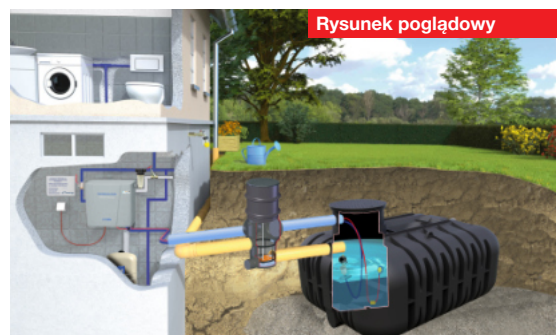

Zestaw domowo-ogrodowy STANDARD ze zbiornikiem EcoLine Slim

	nazwa	dostępność	kod produktu	cena netto	cena brutto
6	Zestaw ze zbiornikiem EcoLine Slim 3 500l	●	ZWDS0025	14 135	17 387
7	Zestaw ze zbiornikiem EcoLine Slim 4 500l	●	ZWDS0026	14 767	18 164
8	Zestaw ze zbiornikiem EcoLine Slim 5 500l	●	ZWDS0027	15 280	18 794
9	Zestaw ze zbiornikiem EcoLine Slim 6 500l	●	ZWDS0028	15 702	19 313
10	Zestaw ze zbiornikiem EcoLine Slim 8 000l	●	ZWDS0029	17 562	21 601
11	Zestaw ze zbiornikiem EcoLine Slim 10 000l	●	ZWDS0030	21 118	25 975