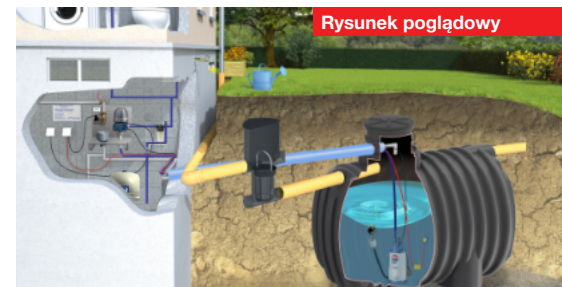

Do zbiorników F-Line: Konsola MPI ECO + pokrywa TopCover + rura wznosząca VS20 + pierścień dystansowy + 2x uszczelka + filtr DROP + nadstawka do filtra OPTI + pompa Top Multi-Evo II + pływający kosz ssawny 1 1/4" + filtr domowy do wody 1" + wkład filtracyjny 100 µm + naczynie GWS 35LV

Do zbiorników NEO: Konsola MPI ECO + pokrywa TopCover + rura wznosząca VS20 + pierścień dystansowy + 2x uszczelka + filtr DROP + nadstawka do filtra OPTI + pompa Top Multi-Evo II + pływający kosz ssawny 1 1/4" + filtr domowy do wody 1" + wkład filtracyjny 100 µm + naczynie GWS 35LV

Do zbiorników Octagon: Konsola MPI ECO + pokrywa TopCover + rura wznosząca VS20 + pierścień dystansowy + 2x uszczelka + filtr DROP + nadstawka do filtra OPTI + pompa Top Multi-Evo II + pływający kosz ssawny 1 1/4" + filtr domowy do wody 1" + wkład filtracyjny 100 µm + naczynie GWS 35LV

Zestaw domowo-ogrodowy ECO ze zbiornikiem EcoLine II

	nazwa	dostępność	kod produktu	cena netto	cena brutto
1	Zestaw ze zbiornikiem EcoLine II 4 500l	●	ZWDE0005	11 745	14 446
2	Zestaw ze zbiornikiem EcoLine II 5 250l	●	ZWDE00X5	12 050	14 821
3	Zestaw ze zbiornikiem EcoLine II 6 000l	●	ZWDE0006	12 609	15 509
4	Zestaw ze zbiornikiem EcoLine II 7 500l	●	ZWDE0007	14 312	17 604
5	Zestaw ze zbiornikiem EcoLine II 10 000l	●	ZWDE001X	17 871	21 981