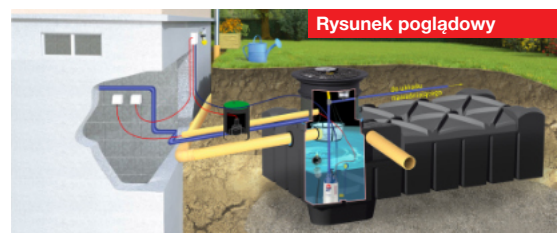

Zestaw ogrodowy PREMIUM ze zbiornikiem F-Line

	nazwa	dostępność	kod produktu	cena netto	cena brutto
20	Zestaw ze zbiornikiem F-Line II 1 500l	●	ZWOP0011	11 071	13 617
21	Zestaw ze zbiornikiem F-Line II 3 000l	●	ZWOP0012	13 807	16 983
22	Zestaw ze zbiornikiem F-Line II 5 000l	●	ZWOP0013	16 948	20 847
23	Zestaw ze zbiornikiem F-Line II 7 500l	●	ZWOP0014	20 343	25 022