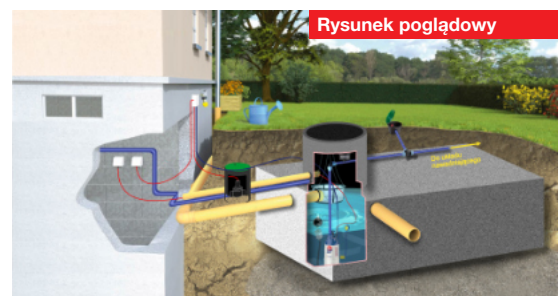

Rysunek poglądowy