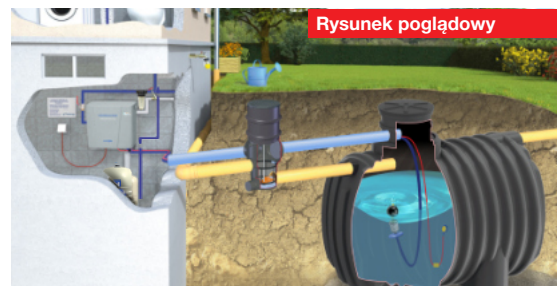

Zestaw domowo-ogrodowy STANDARD ze zbiornikiem EcoLine II

	nazwa	dostępność	kod produktu	cena netto	cena brutto
1	Zestaw ze zbiornikiem EcoLine II 4 500l	●	ZWDS0005	14 426	17 744
2	Zestaw ze zbiornikiem EcoLine II 5 250l	●	ZWDS00X5	14 732	18 121
3	Zestaw ze zbiornikiem EcoLine II 6 000l	●	ZWDS0006	15 295	18 812
4	Zestaw ze zbiornikiem EcoLine II 7 500l	●	ZWDS0007	17 006	20 917
5	Zestaw ze zbiornikiem EcoLine II 10 000l	●	ZWDS001X	20 583	25 317