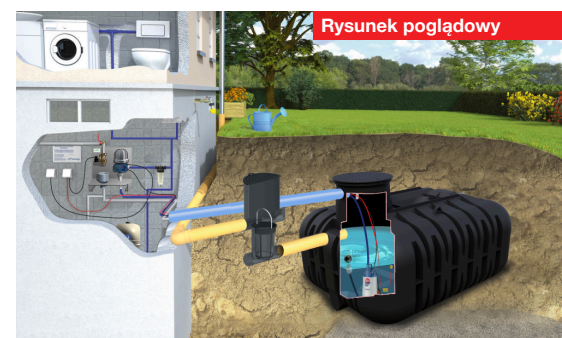

Zestaw domowo-ogrodowy ECO ze zbiornikiem EcoLine Slim nowość 2026

	nazwa	dostępność	kod produktu	cena netto	cena brutto
6	Zestaw ze zbiornikiem EcoLine Slim 3 500l	●	ZWDE0025	11 456	14 091
7	Zestaw ze zbiornikiem EcoLine Slim 4 500l	●	ZWDE0026	12 084	14 864
8	Zestaw ze zbiornikiem EcoLine Slim 5 500l	●	ZWDE0027	12 594	15 491
9	Zestaw ze zbiornikiem EcoLine Slim 6 500l	●	ZWDE0028	13 014	16 007
10	Zestaw ze zbiornikiem EcoLine Slim 8 000l	●	ZWDE0029	14 865	18 284
11	Zestaw ze zbiornikiem EcoLine Slim 10 000l	●	ZWDE0030	18 403	22 636