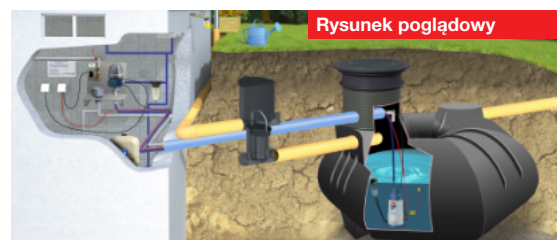

Zestaw domowo-ogrodowy ECO ze zbiornikiem Octagon

	nazwa	dostępność	kod produktu	cena netto	cena brutto
22	Zestaw ze zbiornikiem Octagon 4 000l	●	ZWDE0022	14 677	18 052
23	Zestaw ze zbiornikiem Octagon 7 500l	●	ZWDE0023	22 104	27 188
24	Zestaw ze zbiornikiem Octagon 11 000l	●	ZWDE0024	28 951	35 609