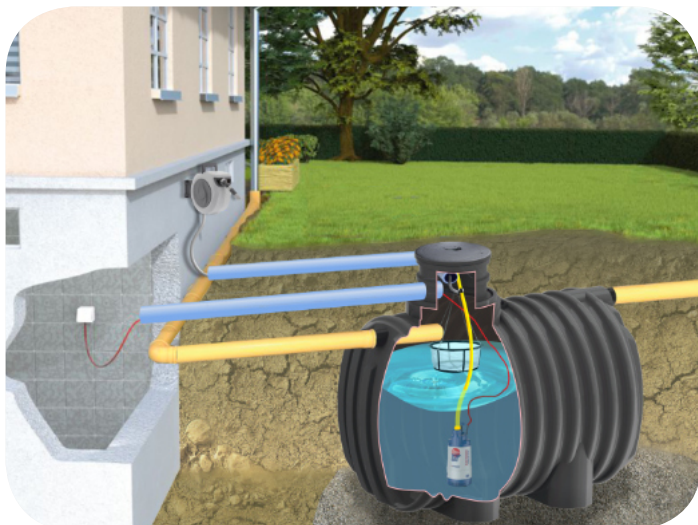

Zestawy przystosowane dla Twoich potrzeb!

dostępne
w wielu wersjach
**ze zbiornikami
płaskimi oraz
cylindrycznymi**

MPI Group Sp. z o.o.

ul. Magazynowa 5

62-070 Zakrzewo

NIP: 777-319-00-06

Tel. + 48 61 853 00 04

kom. +48 695 740 333

www.mpi.com.pl