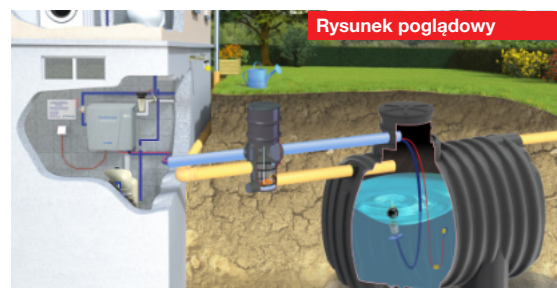

Zestaw domowo-ogrodowy STANDARD ze zbiornikiem EcoLine II

	nazwa	dostępność	kod produktu	cena netto	cena brutto
1	Zestaw ze zbiornikiem EcoLine II 4 500l	●	ZWDS0005	14 207	17 475
2	Zestaw ze zbiornikiem EcoLine II 5 250l	●	ZWDS00X5	14 504	17 840
3	Zestaw ze zbiornikiem EcoLine II 6 000l	●	ZWDS0006	15 049	18 510
4	Zestaw ze zbiornikiem EcoLine II 7 500l	●	ZWDS0007	16 702	20 543
5	Zestaw ze zbiornikiem EcoLine II 10 000l	●	ZWDS001X	20 157	24 793