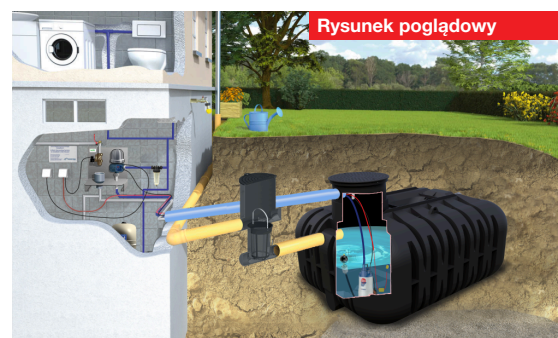

Zestaw domowo-ogrodowy ECO ze zbiornikiem EcoLine Slim nowość 2026

	nazwa	dostępność	kod produktu	cena netto	cena brutto
6	Zestaw ze zbiornikiem EcoLine Slim 3 500l	●	ZWDE0025	11 195	13 770
7	Zestaw ze zbiornikiem EcoLine Slim 4 500l	●	ZWDE0026	11 801	14 515
8	Zestaw ze zbiornikiem EcoLine Slim 5 500l	●	ZWDE0027	12 294	15 121
9	Zestaw ze zbiornikiem EcoLine Slim 6 500l	●	ZWDE0028	12 703	15 624
10	Zestaw ze zbiornikiem EcoLine Slim 8 000l	●	ZWDE0029	14 490	17 823
11	Zestaw ze zbiornikiem EcoLine Slim 10 000l	●	ZWDE0030	17 908	22 027