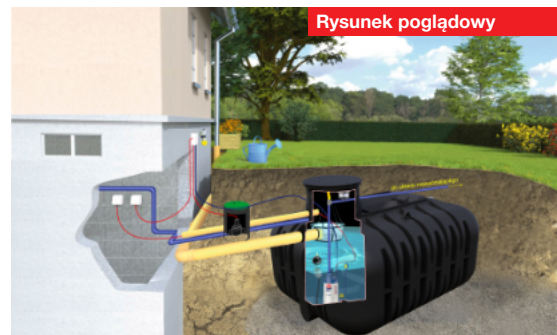

Zestaw ogrodowy PREMIUM ze zbiornikiem EcoLine Slim

nowość 2026

	nazwa	dostępność	kod produktu	cena netto	cena brutto
9	Zestaw ze zbiornikiem EcoLine Slim 2 850l	●	ZWOP0025	8 778	10 797
10	Zestaw ze zbiornikiem EcoLine Slim 3 500l	●	ZWOP0026	9 026	11 102
11	Zestaw ze zbiornikiem EcoLine Slim 4 500l	●	ZWOP0027	9 625	11 839
12	Zestaw ze zbiornikiem EcoLine Slim 5 500l	●	ZWOP0028	10 112	12 438
13	Zestaw ze zbiornikiem EcoLine Slim 6 500l	●	ZWOP0029	10 517	12 935
14	Zestaw ze zbiornikiem EcoLine Slim 8 000l	●	ZWOP0030	12 284	15 110
15	Zestaw ze zbiornikiem EcoLine Slim 10 000l	●	ZWOP0031	15 664	19 267