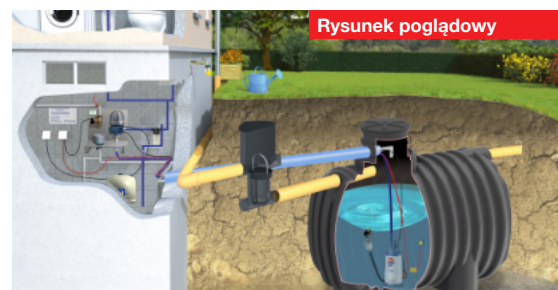

Do zbiorników F-Line: Konsola MPI ECO + pokrywa TopCover + rura wznosząca VS20 + pierścień dystansowy + 2x uszczelka + filtr DROP + nadstawka do filtra OPTI + pompa Top Multi-Evo II + pływający kosz ssawny 1 1/4" + filtr domowy do wody 1" + wkład filtracyjny 100 µm + naczynie GWS 35LV

Do zbiorników NEO: Konsola MPI ECO + pokrywa TopCover + rura wznosząca VS20 + pierścień dystansowy + 2x uszczelka + filtr DROP + nadstawka do filtra OPTI + pompa Top Multi-Evo II + pływający kosz ssawny 1 1/4" + filtr domowy do wody 1" + wkład filtracyjny 100 µm + naczynie GWS 35LV

Do zbiorników Octagon: Konsola MPI ECO + pokrywa TopCover + rura wznosząca VS20 + pierścień dystansowy + 2x uszczelka + filtr DROP + nadstawka do filtra OPTI + pompa Top Multi-Evo II + pływający kosz ssawny 1 1/4" + filtr domowy do wody 1" + wkład filtracyjny 100 µm + naczynie GWS 35LV

Zestaw domowo-ogrodowy ECO ze zbiornikiem EcoLine II

	nazwa	dostępność	kod produktu	cena netto	cena brutto
1	Zestaw ze zbiornikiem EcoLine II 4 500l	●	ZWDE0005	11 476	14 116
2	Zestaw ze zbiornikiem EcoLine II 5 250l	●	ZWDE00X5	11 772	14 479
3	Zestaw ze zbiornikiem EcoLine II 6 000l	●	ZWDE0006	12 313	15 145
4	Zestaw ze zbiornikiem EcoLine II 7 500l	●	ZWDE0007	13 958	17 169
5	Zestaw ze zbiornikiem EcoLine II 10 000l	●	ZWDE001X	17 396	21 397