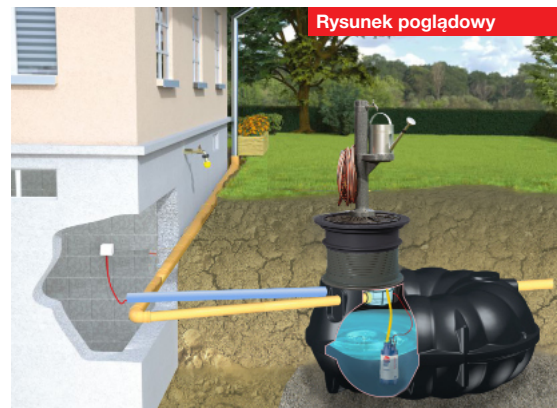

Rozbuduj swój system

Dodatki i akcesoria do zestawów ogrodowych

	nazwa	dostępność	kod produktu	cena netto	cena brutto
1	Zestaw Autoreel - automatyczny zwijacz węża ogrodowego				
2	Dekoracyjny punkt poboru wody (cennik dodatkowy)				
3	Dekoracyjny punkt poboru wody PREMIUM (montaż na pokrywie zbiornika)				
4	Czujnik poziomu cieczy AQUATO	●	CZPC0001	930	1 144

Rysunek poglądowy

Parametry pompy:
 $Q_{max} = 5,5 \text{ m}^3/\text{h}$
 $H_{max} = 30 \text{ m}$
 $P = 1 \text{ kW}$

Rysunek poglądowy

Rysunek poglądowy

Rysunek poglądowy

Zestawy domowo -ogrodowe

Zestawy domowo-ogrodowe ECO

W skład zestawu domowo-ogrodowego ECO wchodzi:

Do zbiorników EcoLine II: Konsola MPI ECO + pokrywa + rura wznosząca + filtr DROP + nadstawka do filtra DROP + pompa Top Multi-Evo II + pływający kosz ssawny 1 1/4" + filtr domowy do wody 1" + wkład filtracyjny 100 µm + naczynie GWS 35LV