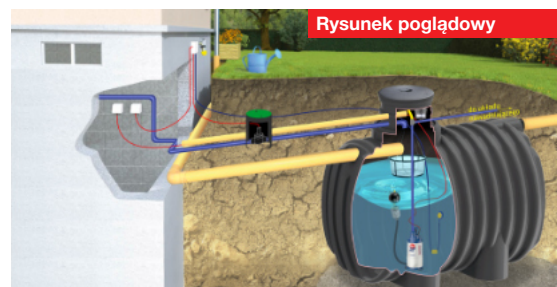

Do zbiorników F-Line: pompa Top Multi Evo Tech 4 z pływającym koszem ssawnym i naczyniem przeponowym 1 l + pokrywa TwinCover z poborem + rura wznosząca VS20 + pierścień dystansowy + 2x uszczelka + zestaw napelniający 24V 1" + filtr koszowy z wycięciem + wąż ciśnieniowy

Do zbiorników NEO: pompa Top Multi Evo Tech 4 z pływającym koszem ssawnym i naczyniem przeponowym 1 l + pokrywa TwinCover z poborem + rura wznosząca VS20 + pierścień dystansowy + 2x uszczelka + zestaw napelniający 24V 1" + filtr koszowy z wycięciem + wąż ciśnieniowy

Do zbiorników Octagon: pompa Top Multi Evo Tech 4 z pływającym koszem ssawnym i naczyniem przeponowym 1 l + pokrywa TwinCover z poborem + rura wznosząca VS20 + pierścień dystansowy + 2x uszczelka + zestaw napelniający 24V 1" + filtr koszowy z wycięciem + wąż ciśnieniowy

Zestaw ogrodowy PREMIUM ze zbiornikiem EcoLine II

	nazwa	dostępność	kod produktu	cena netto	cena brutto
1	Zestaw ze zbiornikiem EcoLine II 1 700l	●	ZWOP0111	7 867	9 677
2	Zestaw ze zbiornikiem EcoLine II 2 200l	●	ZWOP0112	8 033	9 880
4	Zestaw ze zbiornikiem EcoLine II 4 500l	●	ZWOP0115	9 304	11 444
5	Zestaw ze zbiornikiem EcoLine II 5 250l	●	ZWOP0125	9 596	11 803
6	Zestaw ze zbiornikiem EcoLine II 6 000l	●	ZWOP0116	10 132	12 462
7	Zestaw ze zbiornikiem EcoLine II 7 500l	●	ZWOP01X7	11 758	14 463
8	Zestaw ze zbiornikiem EcoLine II 10 000l	●	ZWOP011X	15 158	18 644