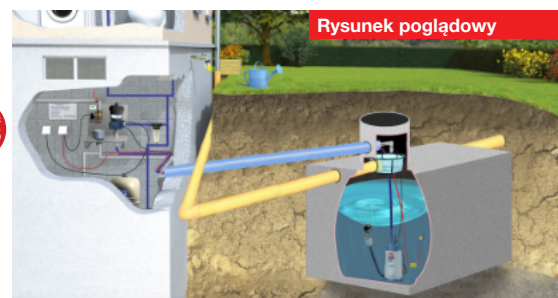

W skład zestawu adaptacyjnego domowo-ogrodowego STANDARD do zbiorników podziemnych na deszczówkę wchodzi:

Centrala RainMaster Favorit 55SC + filtr koszowy z wycięciem + pływający pobór wody + filtr domowy do wody 1" + wkład filtracyjny 100 µm + naczynie GWS 35LV

Zestaw PREMIUM - do zbiorników podziemnych na deszczówkę

	nazwa	dostępność	kod produktu	cena netto	cena brutto
2	Zestaw STANDARD - do zbiorników podziemnych na deszczówkę	●	ZWAD12	8 185	10 067