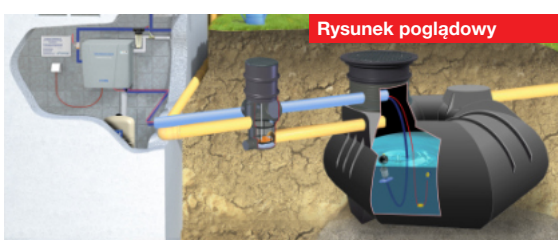

! **Uwaga!** Elementy montażowe/połączeniowe takie jak rury, kształtki, złączki itp. Nie wchodzi w zakres dostawy zestawu. Powyższe artykuły należy dokupić osobno. Zestaw zawiera tylko produkty wskazane w opisie.

Zestawy adaptacyjne domowo-ogrodowe do zbiorników podziemnych

W skład zestawu adaptacyjnego domowo-ogrodowego ECO do zbiorników podziemnych na deszczówkę wchodzi:

Konsola MPI ECO + filtr koszowy z wycięciem + pompa Top Multi-Evo II + pływający kosz ssawny 1 1/4" + filtr domowy do wody 1" + wkład filtracyjny 100 µm + naczynie GWS 35LV

Zestaw ECO - do zbiorników podziemnych na deszczówkę

	nazwa	dostępność	kod produktu	cena netto	cena brutto
1	Zestaw ECO - do zbiorników podziemnych na deszczówkę	●	ZWAD11	6 658	8 189