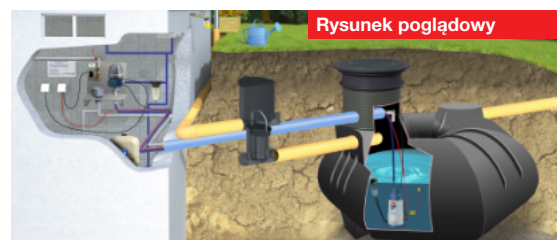

Zestaw domowo-ogrodowy ECO ze zbiornikiem Octagon

	nazwa	dostępność	kod produktu	cena netto	cena brutto
22	Zestaw ze zbiornikiem Octagon 4 000l	●	ZWDE0022	14 017	17 241
23	Zestaw ze zbiornikiem Octagon 7 500l	●	ZWDE0023	19 760	24 305
24	Zestaw ze zbiornikiem Octagon 11 000l	●	ZWDE0024	24 700	30 381