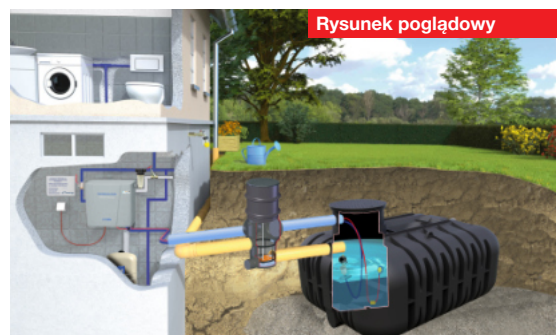

Zestaw domowo-ogrodowy STANDARD ze zbiornikiem EcoLine Slim

	nazwa	dostępność	kod produktu	cena netto	cena brutto
6	Zestaw ze zbiornikiem EcoLine Slim 3 500l	●	ZWDS0025	13 925	17 128
7	Zestaw ze zbiornikiem EcoLine Slim 4 500l	●	ZWDS0026	14 534	17 877
8	Zestaw ze zbiornikiem EcoLine Slim 5 500l	●	ZWDS0027	15 029	18 485
9	Zestaw ze zbiornikiem EcoLine Slim 6 500l	●	ZWDS0028	15 440	18 991
10	Zestaw ze zbiornikiem EcoLine Slim 8 000l	●	ZWDS0029	17 237	21 201
11	Zestaw ze zbiornikiem EcoLine Slim 10 000l	●	ZWDS0030	20 672	25 426