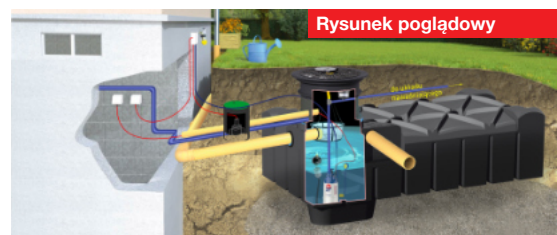

Zestaw ogrodowy PREMIUM ze zbiornikiem F-Line

	nazwa	dostępność	kod produktu	cena netto	cena brutto
20	Zestaw ze zbiornikiem F-Line II 1 500l	●	ZWOP0011	10 211	12 559
21	Zestaw ze zbiornikiem F-Line II 3 000l	●	ZWOP0012	12 599	15 496
22	Zestaw ze zbiornikiem F-Line II 5 000l	●	ZWOP0013	15 340	18 868
23	Zestaw ze zbiornikiem F-Line II 7 500l	●	ZWOP0014	17 796	21 889