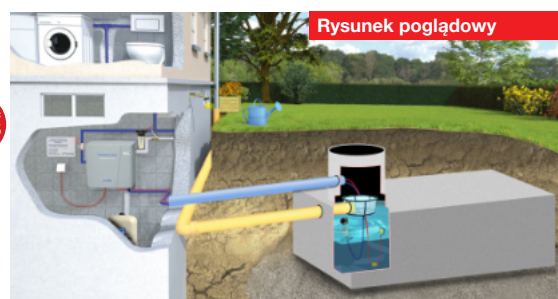

UWAGA! Wizualizacje mają charakter poglądowy, zbiorniki niezależnie od zestawu nie znajdują się w zakresie dostawy. Zestaw służy zarówno do zbiorników betonowych, tworzywowych oraz z włókna szklanego.