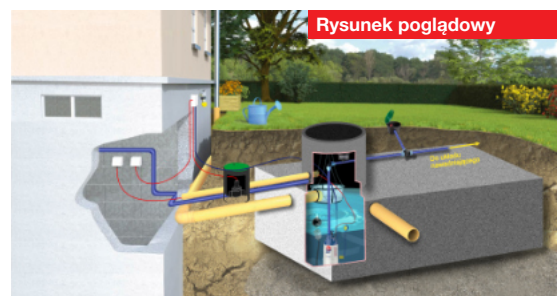

Rozbuduj swój system

Dodatki i akcesoria do zestawów ogrodowych

	nazwa	dostępność	kod produktu	cena netto	cena brutto
1	Zestaw Autoreel - automatyczny zwijacz węża ogrodowego				
2	Dekoracyjny punkt poboru wody (cennik dodatkowy)				
3	Dekoracyjny punkt poboru wody PREMIUM (montaż na pokrywie zbiornika)				
4	Czujnik poziomu cieczy AQUATO	●	CZPC0001	930	1 144

Rysunek poglądowy

Parametry pompy:
 $Q_{max} = 5,5 \text{ m}^3/\text{h}$
 $H_{max} = 30 \text{ m}$
 $P = 1 \text{ kW}$

Rysunek poglądowy

Rysunek poglądowy

Rysunek poglądowy

Zestawy domowo -ogrodowe

Zestawy domowo-ogrodowe ECO