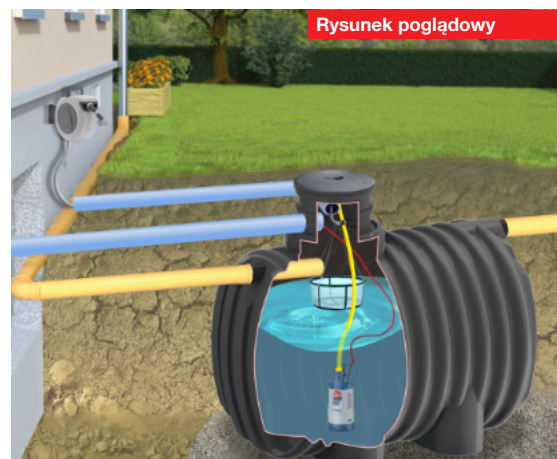

Rysunek poglądowy

Rysunek poglądowy