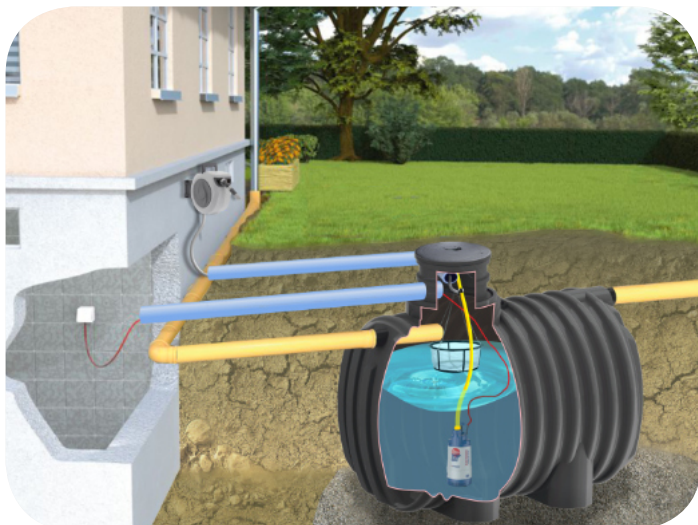

Zestawy przystosowane dla Twoich potrzeb!

dostępne
w wielu wersjach
**ze zbiornikami
płaskimi oraz
cylindrycznymi**

MPI Group Sp. z o.o.

ul. Magazynowa 5
62-070 Zakrzewo
NIP: 777-319-00-06

Tel. + 48 61 853 00 04
kom. +48 695 740 333

www.mpi.com.pl