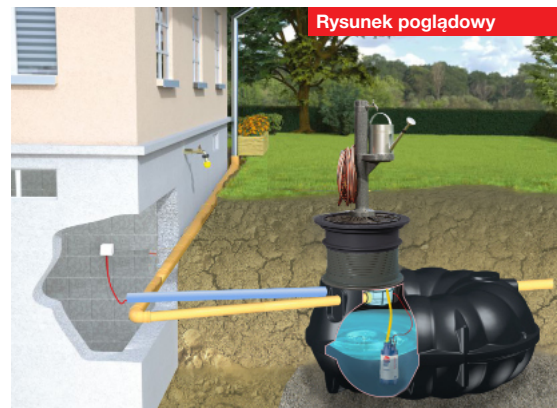

Rozbuduj swój system

Dodatki i akcesoria do zestawów ogrodowych

	nazwa	dostępność	kod produktu	cena netto	cena brutto
1	Zestaw Autoreel - automatyczny zwijacz węża ogrodowego				
2	Dekoracyjny punkt poboru wody (cennik dodatkowy)				
3	Dekoracyjny punkt poboru wody PREMIUM (montaż na pokrywie zbiornika)				
4	Czujnik poziomu cieczy AQUATO	●	CZPC0001	930	1 144

Rysunek poglądowy

Parametry pompy:
 $Q_{max} = 5,5 \text{ m}^3/\text{h}$
 $H_{max} = 30 \text{ m}$
 $P = 1 \text{ kW}$

Rysunek poglądowy

Rysunek poglądowy

Rysunek poglądowy

Zestawy domowo -ogrodowe

Zestawy domowo-ogrodowe ECO

W skład zestawu domowo-ogrodowego ECO wchodzi:

Do zbiorników EcoLine II: Konsola MPI ECO + pokrywa + rura wznosząca + filtr DROP + nadstawka do filtra DROP + pompa Top Multi-Evo II + pływający kosz ssawny 1 1/4" + filtr domowy do wody 1" + naczynie GWS 35LV