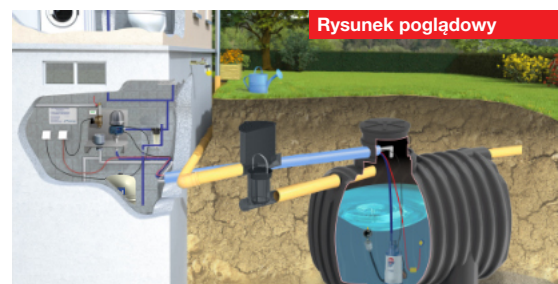

Do zbiorników F-Line: Konsola MPI ECO + pokrywa TopCover + rura wznosząca VS20 + pierścień dystansowy + 2x uszczelka + filtr DROP + nadstawka do filtra OPTI + pompa Top Multi-Evo II + pływający kosz ssawny 1 1/4" + filtr domowy do wody 1" + naczynie GWS 35LV

Do zbiorników NEO: Konsola MPI ECO + pokrywa TopCover + rura wznosząca VS20 + pierścień dystansowy + 2x uszczelka + filtr DROP + nadstawka do filtra OPTI + pompa Top Multi-Evo II + pływający kosz ssawny 1 1/4" + filtr domowy do wody 1" + naczynie GWS 35LV

Do zbiorników Octagon: Konsola MPI ECO + pokrywa TopCover + rura wznosząca VS20 + pierścień dystansowy + 2x uszczelka + filtr DROP + nadstawka do filtra OPTI + pompa Top Multi-Evo II + pływający kosz ssawny 1 1/4" + filtr domowy do wody 1" + naczynie GWS 35LV

Zestaw domowo-ogrodowy ECO ze zbiornikiem EcoLine II

	nazwa	dostępność	kod produktu	cena netto	cena brutto
1	Zestaw ze zbiornikiem EcoLine II 4 500l	●	ZWDE0005	11 476	14 116
2	Zestaw ze zbiornikiem EcoLine II 5 250l	●	ZWDE00X5	11 772	14 479
3	Zestaw ze zbiornikiem EcoLine II 6 000l	●	ZWDE0006	12 313	15 145
4	Zestaw ze zbiornikiem EcoLine II 7 500l	●	ZWDE0007	13 958	17 169
5	Zestaw ze zbiornikiem EcoLine II 10 000l	●	ZWDE001X	17 396	21 397