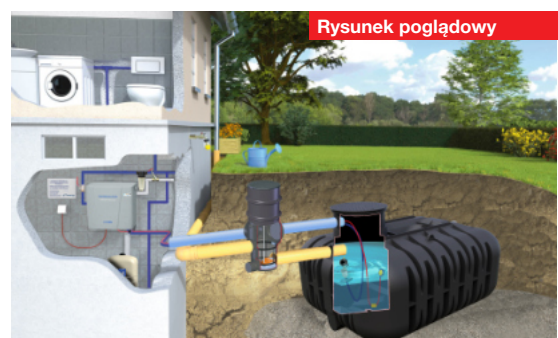

Zestaw domowo-ogrodowy STANDARD ze zbiornikiem EcoLine Slim NOWOŚĆ 2026

	nazwa	dostępność	kod produktu	cena netto	cena brutto
6	Zestaw ze zbiornikiem EcoLine Slim 3 500l	●	ZWDS0025	13 925	17 128
7	Zestaw ze zbiornikiem EcoLine Slim 4 500l	●	ZWDS0026	14 534	17 877
8	Zestaw ze zbiornikiem EcoLine Slim 5 500l	●	ZWDS0027	15 029	18 485
9	Zestaw ze zbiornikiem EcoLine Slim 6 500l	●	ZWDS0028	15 440	18 991
10	Zestaw ze zbiornikiem EcoLine Slim 8 000l	●	ZWDS0029	17 237	21 201
11	Zestaw ze zbiornikiem EcoLine Slim 10 000l	●	ZWDS0030	20 672	25 426