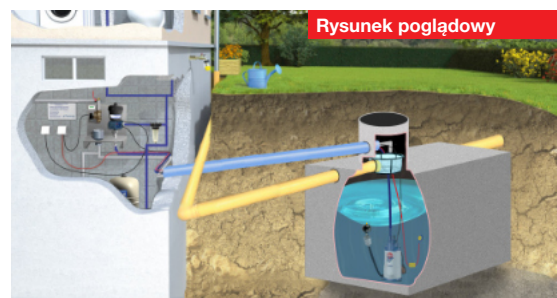

Rysunek poglądowy

W skład zestawu adaptacyjnego domowo-ogrodowego STANDARD do zbiorników podziemnych na deszczówkę wchodzi:

Centrala RainMaster Favorit 55SC + filtr koszykowy z wycięciem + pływający pobór wody + filtr domowy do wody 1" + naczynie GWS 35LV

NOWOŚĆ 2026

Zestaw PREMIUM - do zbiorników podziemnych na deszczówkę

	nazwa	dostępność	kod produktu	cena netto	cena brutto
2	Zestaw STANDARD - do zbiorników podziemnych na deszczówkę	●	ZWAD12	8 185	10 067