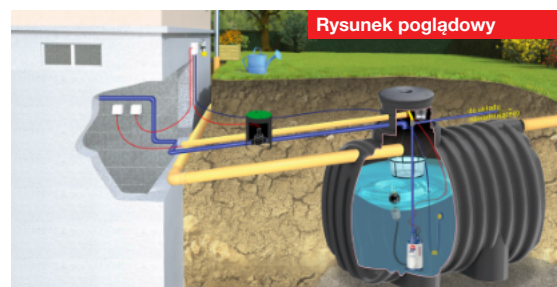

Do zbiorników F-Line: pompa Top Multi Evo Tech 4 z pływającym koszem ssawnym i naczyniem przeponowym 1 l + pokrywa TwinCover z poborem + uszczelka + rura wznosząca VS60 + zestaw napelniający 24V 1" + filtr koszowy z wycięciem + wąż ciśnieniowy

Do zbiorników NEO: pompa Top Multi Evo Tech 4 z pływającym koszem ssawnym i naczyniem przeponowym 1 l + pokrywa TwinCover z poborem + uszczelka + rura wznosząca VS60 + zestaw napelniający 24V 1" + filtr koszowy z wycięciem + wąż ciśnieniowy

Do zbiorników Octagon: pompa Top Multi Evo Tech 4 z pływającym koszem ssawnym i naczyniem przeponowym 1 l + pokrywa TwinCover z poborem + uszczelka + rura wznosząca VS60 + zestaw napelniający 24V 1" + filtr koszowy z wycięciem + wąż ciśnieniowy

Zestaw ogrodowy PREMIUM ze zbiornikiem EcoLine II

	nazwa	dostępność	kod produktu	cena netto	cena brutto
1	Zestaw ze zbiornikiem EcoLine II 1 700l	●	ZWOP0111	7 867	9 677
2	Zestaw ze zbiornikiem EcoLine II 2 200l	●	ZWOP0112	8 033	9 880
4	Zestaw ze zbiornikiem EcoLine II 4 500l	●	ZWOP0115	9 304	11 444
5	Zestaw ze zbiornikiem EcoLine II 5 250l	●	ZWOP0125	9 596	11 803
6	Zestaw ze zbiornikiem EcoLine II 6 000l	●	ZWOP0116	10 132	12 462
7	Zestaw ze zbiornikiem EcoLine II 7 500l	●	ZWOP01X7	11 758	14 463
8	Zestaw ze zbiornikiem EcoLine II 10 000l	●	ZWOP011X	15 158	18 644