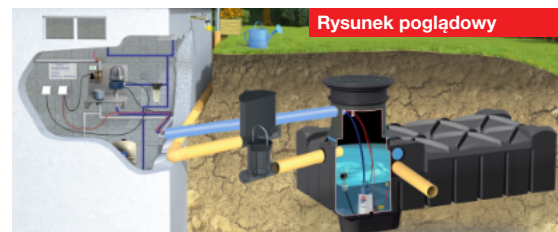

Zestaw domowo-ogrodowy ECO ze zbiornikiem F-Line

	nazwa	dostępność	kod produktu	cena netto	cena brutto
15	Zestaw ze zbiornikiem F-Line II 3 000l	●	ZWDE0012	14 337	17 635
16	Zestaw ze zbiornikiem F-Line II 5 000l	●	ZWDE0013	17 110	21 045
17	Zestaw ze zbiornikiem F-Line II 7 500l	●	ZWDE0014	19 593	24 100