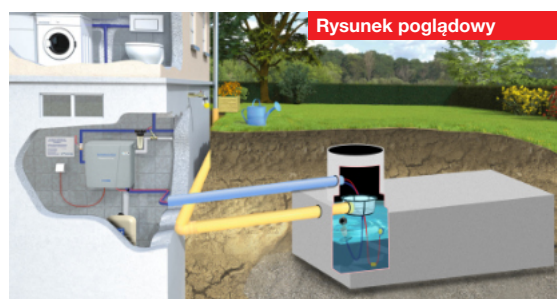

Rysunek poglądowy

UWAGA! Wizualizacje mają charakter poglądowy, zbiorniki niezależnie od zestawu nie znajdują się w zakresie dostawy. Zestaw służy zarówno do zbiorników betonowych, tworzywowych oraz z włókna szklanego.