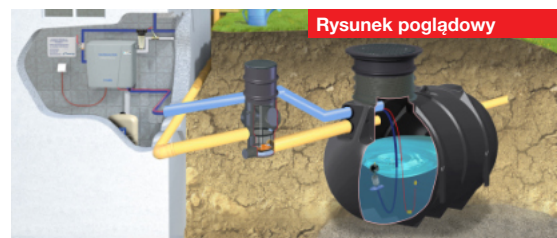

Rysunek poglądowy

Zestaw domowo-ogrodowy STANDARD ze zbiornikiem BlueLine

	nazwa	dostępność	kod produktu	cena netto	cena brutto
12	Zestaw ze zbiornikiem BlueLine II 5 200l	●	ZWDS0008	16 660	20 491
13	Zestaw ze zbiornikiem BlueLine II 7 600l	●	ZWDS0009	18 783	23 102
14	Zestaw ze zbiornikiem BlueLine II 10 000l	●	ZWDS0010	21 469	26 407

Rysunek poglądowy

Zestaw domowo-ogrodowy STANDARD ze zbiornikiem F-Line

	nazwa	dostępność	kod produktu	cena netto	cena brutto
15	Zestaw ze zbiornikiem F-Line II 3 000l	●	ZWDS0012	17 083	21 012
16	Zestaw ze zbiornikiem F-Line II 5 000l	●	ZWDS0013	19 869	24 439
17	Zestaw ze zbiornikiem F-Line II 7 500l	●	ZWDS0014	22 366	27 510