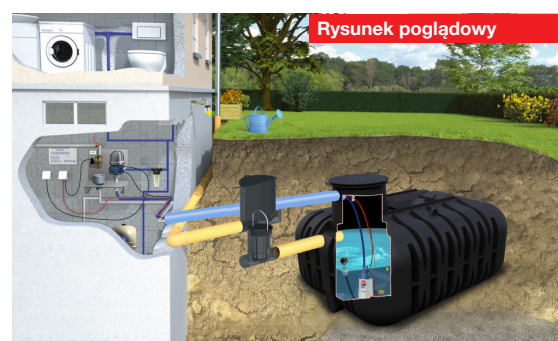

Zestaw domowo-ogrodowy ECO ze zbiornikiem EcoLine Slim nowość 2026

	nazwa	dostępność	kod produktu	cena netto	cena brutto
6	Zestaw ze zbiornikiem EcoLine Slim 3 500l	●	ZWDE0025	11 195	13 770
7	Zestaw ze zbiornikiem EcoLine Slim 4 500l	●	ZWDE0026	11 801	14 515
8	Zestaw ze zbiornikiem EcoLine Slim 5 500l	●	ZWDE0027	12 294	15 121
9	Zestaw ze zbiornikiem EcoLine Slim 6 500l	●	ZWDE0028	12 703	15 624
10	Zestaw ze zbiornikiem EcoLine Slim 8 000l	●	ZWDE0029	14 490	17 823
11	Zestaw ze zbiornikiem EcoLine Slim 10 000l	●	ZWDE0030	17 908	22 027