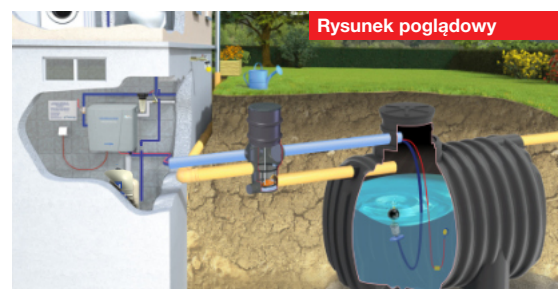

Zestaw domowo-ogrodowy STANDARD ze zbiornikiem EcoLine II

	nazwa	dostępność	kod produktu	cena netto	cena brutto
1	Zestaw ze zbiornikiem EcoLine II 4 500l	●	ZWDS0005	14 207	17 475
2	Zestaw ze zbiornikiem EcoLine II 5 250l	●	ZWDS00X5	14 504	17 840
3	Zestaw ze zbiornikiem EcoLine II 6 000l	●	ZWDS0006	15 049	18 510
4	Zestaw ze zbiornikiem EcoLine II 7 500l	●	ZWDS0007	16 702	20 543
5	Zestaw ze zbiornikiem EcoLine II 10 000l	●	ZWDS001X	20 157	24 793