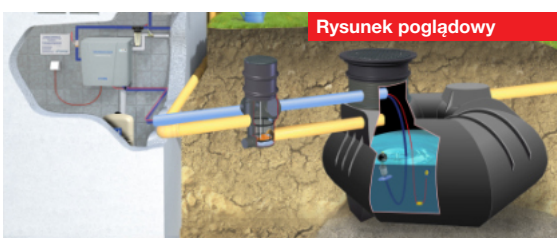

Rysunek poglądowy

Zestaw domowo-ogrodowy STANDARD ze zbiornikiem Octagon

	nazwa	dostępność	kod produktu	cena netto	cena brutto
22	Zestaw ze zbiornikiem Octagon 4 000l	●	ZWDS0022	16 761	20 616
23	Zestaw ze zbiornikiem Octagon 7 500l	●	ZWDS0023	22 533	27 716
24	Zestaw ze zbiornikiem Octagon 11 000l	●	ZWDS0024	27 498	33 822