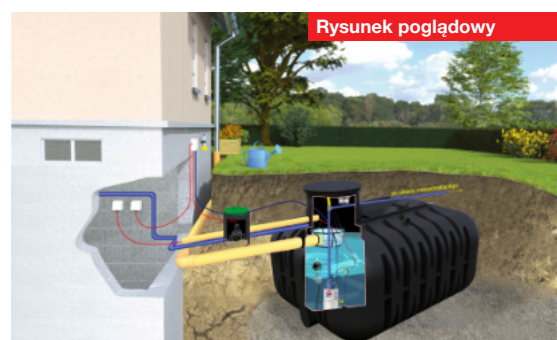

Zestaw ogrodowy PREMIUM ze zbiornikiem EcoLine Slim

NOWOŚĆ
2026

	nazwa	dostępność	kod produktu	cena netto	cena brutto
9	Zestaw ze zbiornikiem EcoLine Slim 2 850l	●	ZWOP0025	8 778	10 797
10	Zestaw ze zbiornikiem EcoLine Slim 3 500l	●	ZWOP0026	9 026	11 102
11	Zestaw ze zbiornikiem EcoLine Slim 4 500l	●	ZWOP0027	9 625	11 839
12	Zestaw ze zbiornikiem EcoLine Slim 5 500l	●	ZWOP0028	10 112	12 438
13	Zestaw ze zbiornikiem EcoLine Slim 6 500l	●	ZWOP0029	10 517	12 935
14	Zestaw ze zbiornikiem EcoLine Slim 8 000l	●	ZWOP0030	12 284	15 110
15	Zestaw ze zbiornikiem EcoLine Slim 10 000l	●	ZWOP0031	15 664	19 267