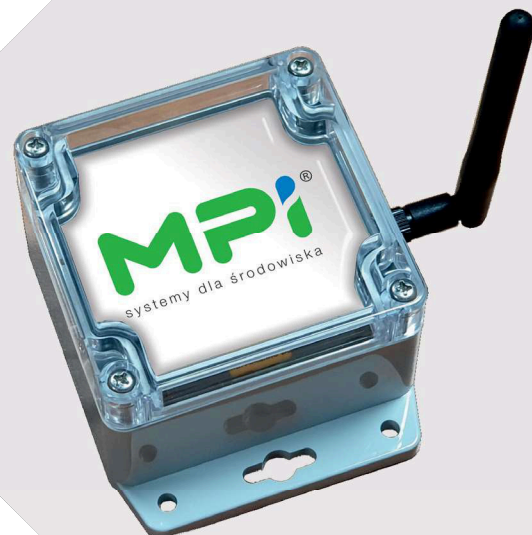

Urządzenie składa się z mikrokontrolera oraz sondy głębinowej, które są ze sobą połączone cienkim wężykiem.

Może być montowane wewnątrz jak i na zewnątrz budynków, ponieważ zostało tak zaprojektowane, by sprostało zewnętrznym warunkom atmosferycznym występującym w naszym klimacie.

Urządzenie nie wymaga doprowadzenia przewodu zasilającego, ponieważ jest zasilanie przez cztery standardowe baterie w rozmiarze AA tzw.: "paluszki". Takie rozwiązanie zapewnia nieprzerwaną pracę przez prawie cztery lata. Zasilanie jest monitorowane przez samo urządzenie i potrafi określić stopień rozładowania baterii.

Dodatkowo urządzenie zostało wyposażone w czujnik temperatury, dzięki któremu użytkownik może obserwować temperaturę w otoczeniu urządzenia.

ZASTOSOWANIE:

Urządzenie możemy stosować w dowolnym zbiorniku na deszczówkę oraz w szambie. Dokonuje dokładnego pomiaru wysokości lustra wody co umożliwia pełną kontrolę przydomowego systemu. Odczyt zapisywany jest w wirtualnej pamięci przez co mamy do niego dostęp z każdego miejsca na świecie!

ZALETY

- Przede wszystkim jest to produkt wytwarzany przez polskiego producenta.
- Możliwość wizualizacji napełnienia na telefonie lub tablecie z systemem Android.
- Zestaw posiada standardowe złącze antenowe typu RP-SMA umożliwiające zmianę anteny na model o większym zasięgu lub kierunkowej.

- Prosta konfiguracja ustawień przy pomocy urządzenia z dostępem do internetu.
- Urządzenie dokonuje bardzo dokładnych pomiarów (do kilku milimetrów).
- Sonda oraz sterownik odporne na korozję.
- Zasilanie bateryjne (w zestawie) – baterie alkaliczne umożliwiają prace nawet do 4 lat!
- Powiadomienia SMS zawarte w koszcie urządzenia! (nie potrzebuje karty SIM).
- W przypadku wykorzystania czujnika do szamba możliwość informowania SMS-em firmy asenizacyjnej o zbliżającym się przepełnieniu zbiornika.
- System poinformuje o zbliżającej się zmianie baterii.