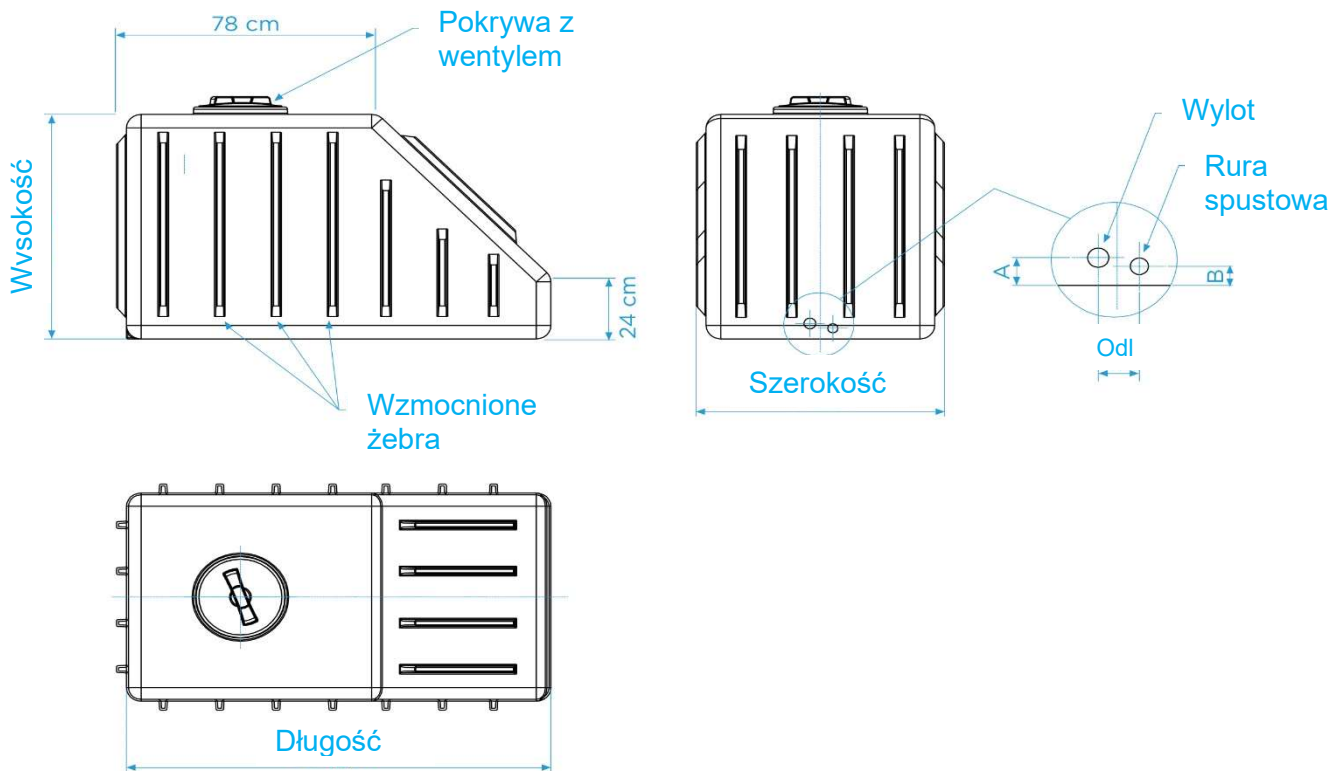

Sottoscala [NAZIEMNY ZBIORNIK NA WODĘ]

Typ
Naziemny zbiornik na wodę

Zastosowanie
Magazynowanie produktów spożywczych - woda, olej, wino

Objętość
500 litrów

Montaż Umieścić bezpośrednio na płaskiej powierzchni

Dostępne kolory:
Standard: granit
Na zamówienie: ■ szary, ■ zielony, ■ terakota, ■ niebieski

Zbiornik	Objętość [L]	Długość [cm]	Szerokość [cm]	Wysokość [cm]	d pokrywy [cm]	Wlot	Wylot	Rura spustowa	Uchwyt [szt.]	Rozmieszczenie otworów [cm]		
										A	B	Odległość
SS 500	500	133	76	80	21	-	1"	3/4"	-	5,2	3,6	7

Tolerancja: +/- 3% względem wymiarów; 5% względem pojemności

Zagospodarowanie wody deszczowej

Małe oczyszczalnie ścieków

Wykorzystanie wody szarej

Systemy pompowe

Zbiorniki