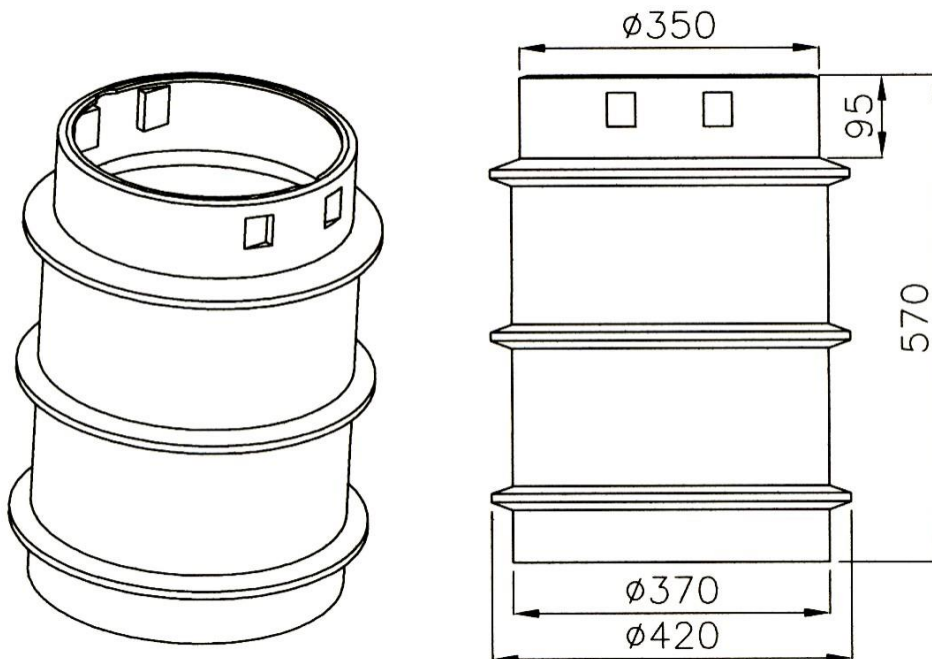

## Rura przedłużająca do filtra Maxi i Maxi Plus

- Rurę przedłużającą można regulować na wysokości w zakresie do 70 mm poprzez przesuwanie.
- Możliwość przycięcia rury przedłużającej przy użyciu piłki ręcznej.
- Istnieje możliwość zwiększenia wysokości rury poprzez ustawienie jednej na drugiej.