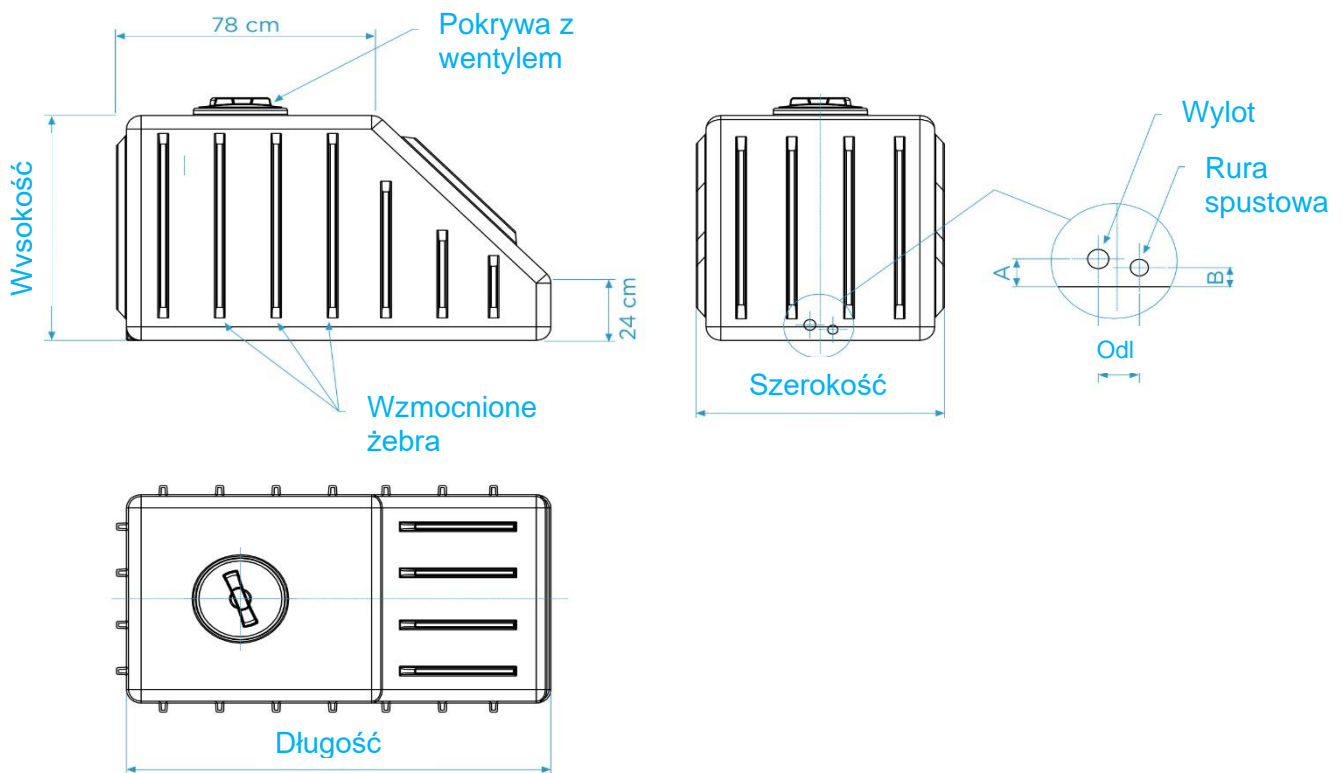

Sottoscala [NAZIEMNY ZBIORNIK NA WODĘ]

Typ
Naziemny zbiornik na wodę

Zastosowanie
Magazynowanie produktów spożywczych - woda, olej, wino

Objętość
500 litrów

Montaż Umieścić bezpośrednio na płaskiej powierzchni

Dostępne kolory:

standard	na zamówienie
niebieski	szary
	zielony
	terakota

Zbiornik	Objętość [L]	Długość [cm]	Szerokość [cm]	Wysokość [cm]	d pokrywy [cm]	Wlot	Wylot	Rura spustowa	Uchwyt [szt.]	Rozmieszczenie otworów [cm]		
										A	B	Odległość
SS 500	500	133	76	80	21	-	1"	3/4"	-	5,2	3,6	7